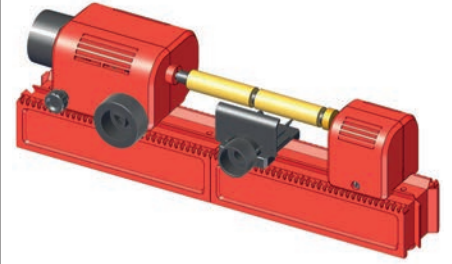

PLAYmake

Penmaker
Aufnahmedorn mit 2 Kulis

Penmaker Set
for wooden Pens incl.
Mandrel

art.no.: 801 600

PLAYmake
Drehselbank
Woodturning lathe
Tour à bois

Torno de madera
木车床
Токарный станок

13.

14.