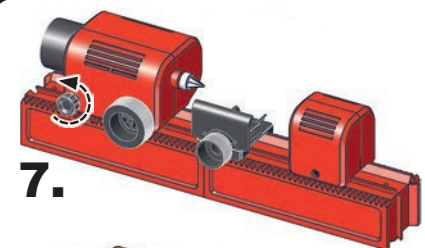

PLAYmake

Penmaker
Aufnahmedorn mit 2 Kulis

Penmaker Set
for wooden Pens incl.
Mandrel

art.no.: 801 600

PLAYmake
Drehselbank
Woodturning lathe
Tour à bois

Torno de madera
木车床
Токарный станок

13.

14.