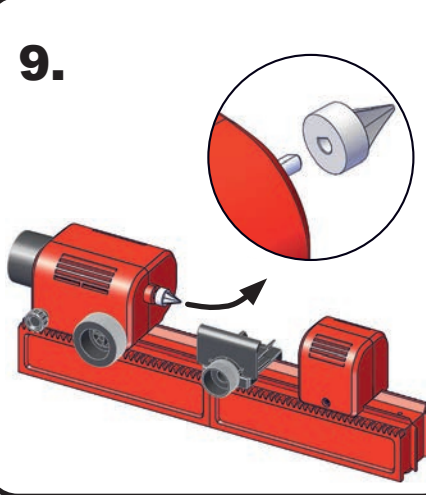

PLAYmake

Penmaker
Aufnahmedorn mit 2 Kulis

Penmaker Set
for wooden Pens incl.
Mandrel

art.no.: 801 600

PLAYmake
Drehselbank
Woodturning lathe
Tour à bois

Torno de madera
木车床
Токарный станок

13.

14.