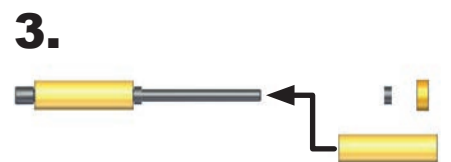

PLAYmake

Penmaker
Aufnahmedorn mit 2 Kulis

Penmaker Set
for wooden Pens incl.
Mandrel

art.no.: 801 600

PLAYmake
Drehselbank
Woodturning lathe
Tour à bois

Torno de madera
木车床
Токарный станок

13.

14.