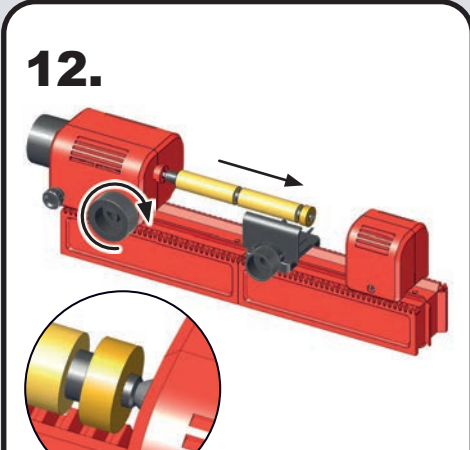

PLAYmake

Penmaker
Aufnahmedorn mit 2 Kulis

Penmaker Set
for wooden Pens incl.
Mandrel

art.no.: 801 600

PLAYmake
Drehselbank
Woodturning lathe
Tour à bois

Torno de madera
木车床
Токарный станок

13.

14.