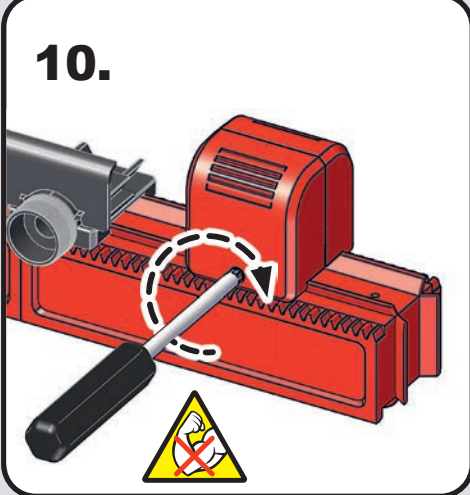

PLAYmake

Penmaker
Aufnahmedorn mit 2 Kulis

Penmaker Set
for wooden Pens incl.
Mandrel

art.no.: 801 600

PLAYmake
Drehselbank
Woodturning lathe
Tour à bois

Torno de madera
木车床
Токарный станок

13.

14.