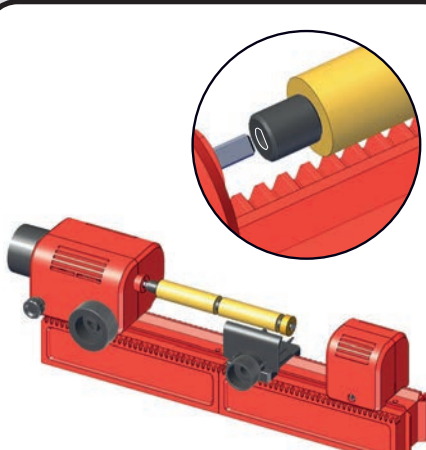

PLAYmake

Penmaker
Aufnahmedorn mit 2 Kulis

Penmaker Set
for wooden Pens incl.
Mandrel

art.no.: 801 600

PLAYmake
Drehselbank
Woodturning lathe
Tour à bois

Torno de madera
木车床
Токарный станок

13.

14.