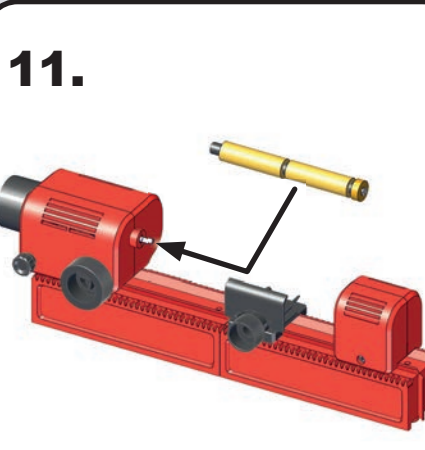

PLAYmake

Penmaker
Aufnahmedorn mit 2 Kulis

Penmaker Set
for wooden Pens incl.
Mandrel

art.no.: 801 600

PLAYmake
Drehselbank
Woodturning lathe
Tour à bois

Torno de madera
木车床
Токарный станок

13.

14.