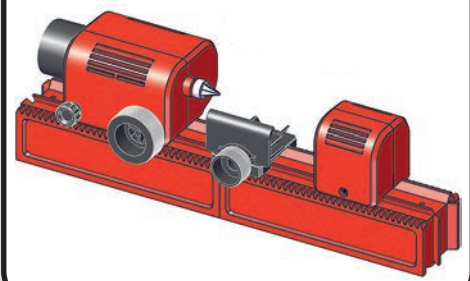

PLAYmake

Penmaker
Aufnahmedorn mit 2 Kulis

Penmaker Set
for wooden Pens incl.
Mandrel

art.no.: 801 600

PLAYmake
Drehselbank
Woodturning lathe
Tour à bois

Torno de madera
木车床
Токарный станок

13.

14.