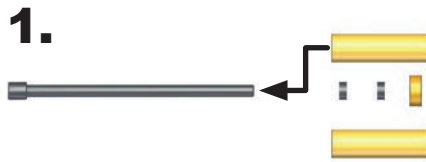

PLAYmake

Penmaker
Aufnahmedorn mit 2 Kulis

Penmaker Set
for wooden Pens incl.
Mandrel

art.no.: 801 600

PLAYmake
Drehselbank
Woodturning lathe
Tour à bois

Torno de madera
木车床
Токарный станок

13.

14.