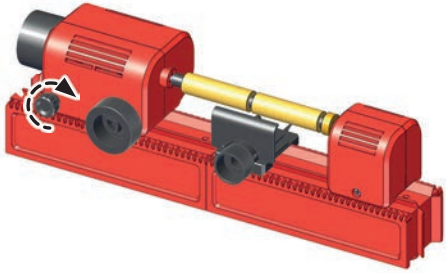

PLAYmake

Penmaker
Aufnahmedorn mit 2 Kulis

Penmaker Set
for wooden Pens incl.
Mandrel

art.no.: 801 600

PLAYmake
Drehselbank
Woodturning lathe
Tour à bois

Torno de madera
木车床
Токарный станок

13.

14.