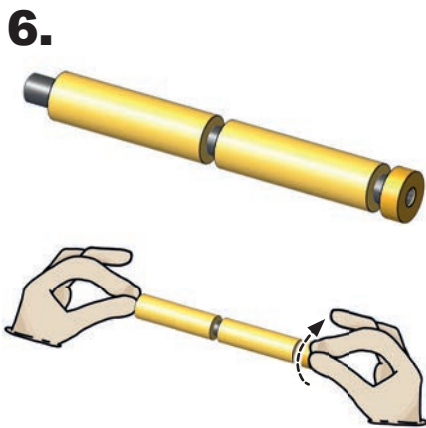

PLAYmake

Penmaker
Aufnahmedorn mit 2 Kulis

Penmaker Set
for wooden Pens incl.
Mandrel

art.no.: 801 600

PLAYmake
Drehselbank
Woodturning lathe
Tour à bois

Torno de madera
木车床
Токарный станок

13.

14.