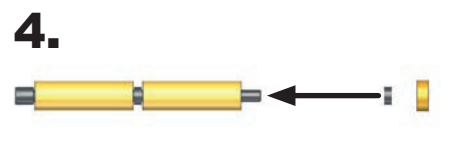

PLAYmake

Penmaker
Aufnahmedorn mit 2 Kulis

Penmaker Set
for wooden Pens incl.
Mandrel

art.no.: 801 600

PLAYmake
Drehselbank
Woodturning lathe
Tour à bois

Torno de madera
木车床
Токарный станок

13.

14.