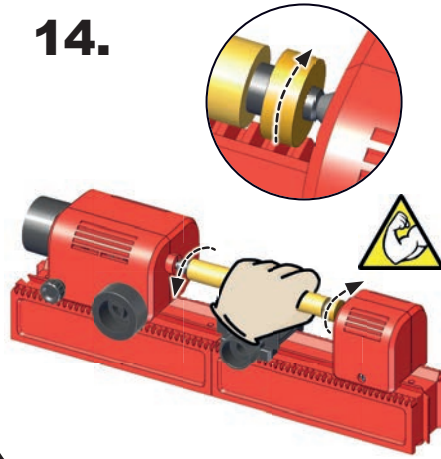

PLAYmake

Penmaker
Aufnahmedorn mit 2 Kulis

Penmaker Set
for wooden Pens incl.
Mandrel

art.no.: 801 600

PLAYmake
Drehselbank
Woodturning lathe
Tour à bois

Torno de madera
木车床
Токарный станок

13.

14.