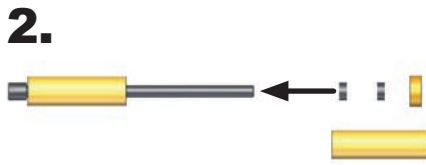

PLAYmake

Penmaker
Aufnahmedorn mit 2 Kulis

Penmaker Set
for wooden Pens incl.
Mandrel

art.no.: 801 600

PLAYmake
Drehselbank
Woodturning lathe
Tour à bois

Torno de madera
木车床
Токарный станок

13.

14.