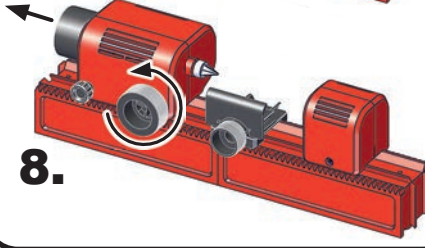

PLAYmake

Penmaker
Aufnahmedorn mit 2 Kulis

Penmaker Set
for wooden Pens incl.
Mandrel

art.no.: 801 600

PLAYmake
Drehselbank
Woodturning lathe
Tour à bois

Torno de madera
木车床
Токарный станок

13.

14.