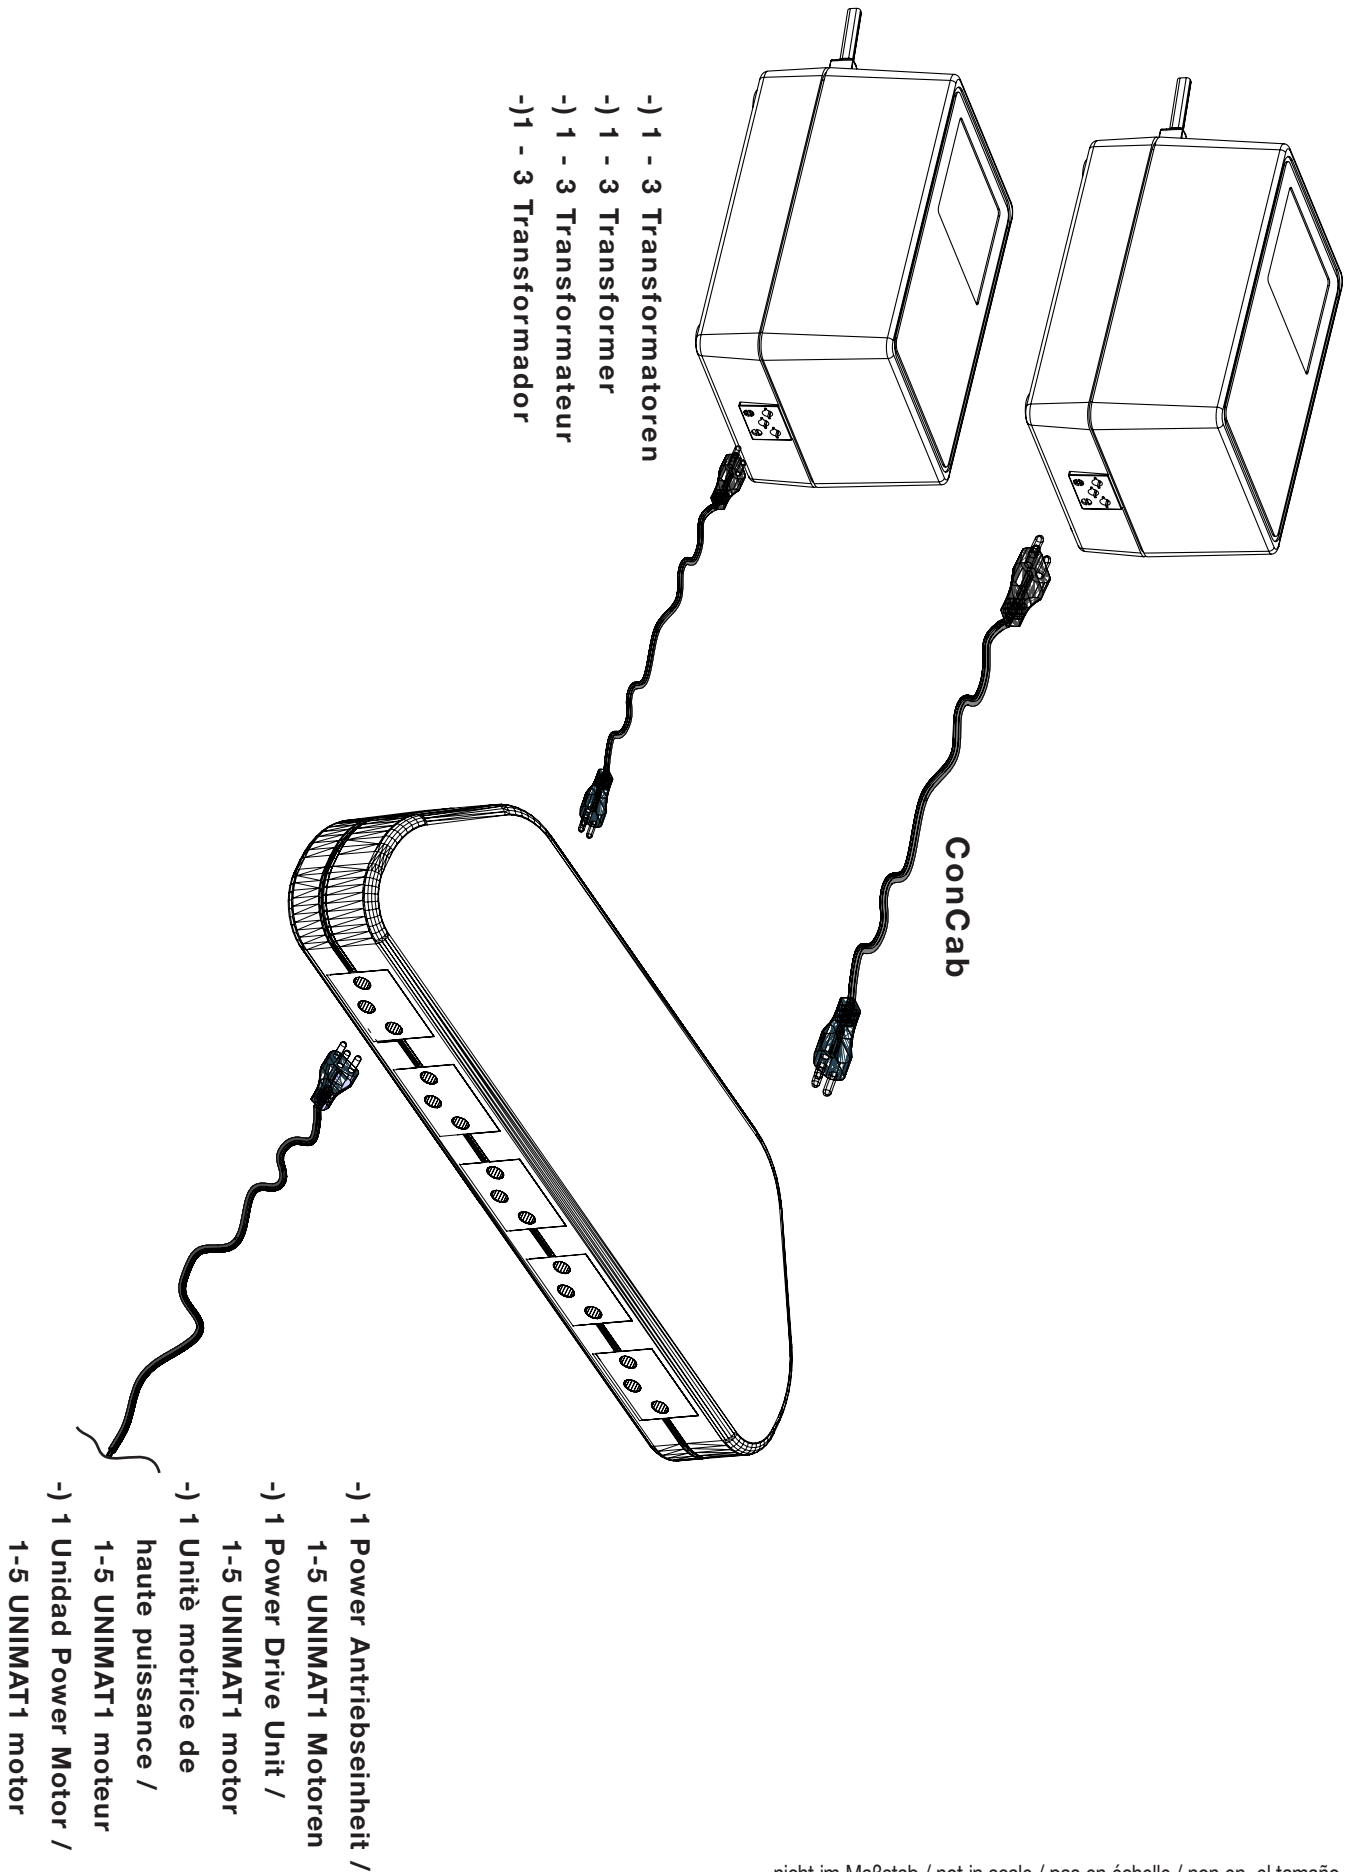

nicht im Maßstab / not in scale / pas en échelle / non en el tamaño